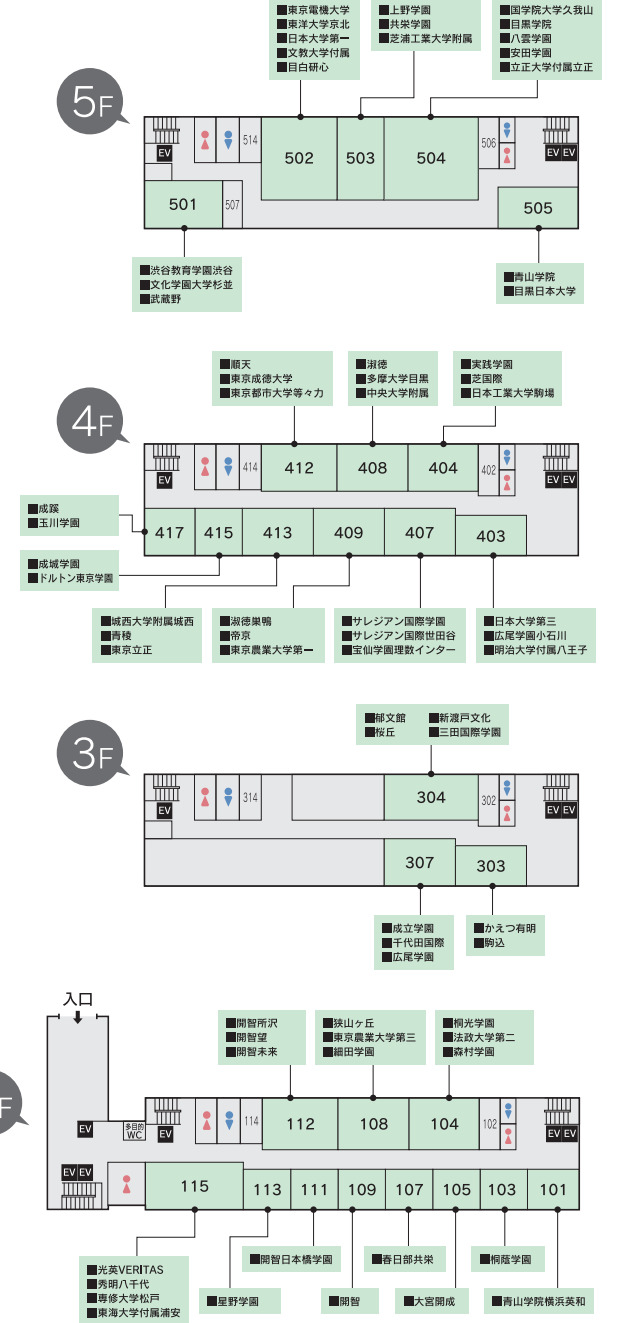

# 上智大学 四谷キャンパス 会場位置

資料は各校ブース前に設置しております。

男子校 女子校 共学・別学校

## 1号館 アピールカードは各階にあります。

## 2号館 アピールカードは1F入口にあります。

## 上智紀尾井坂ビル アピールカードは1F入口にあります。