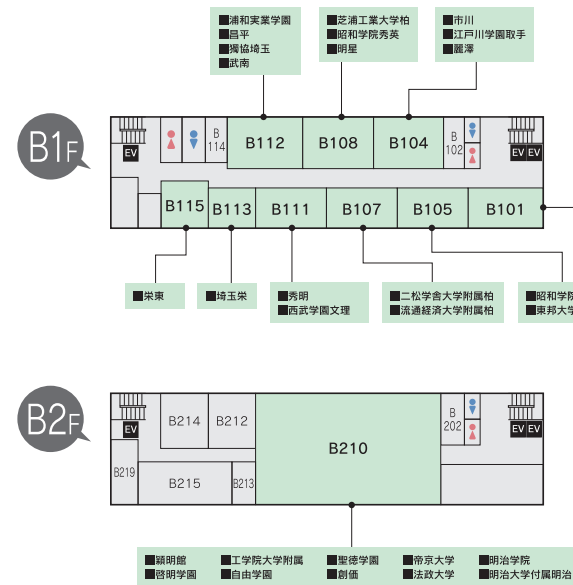

上智紀尾井坂ビル アピールカードは1F入口にあります。