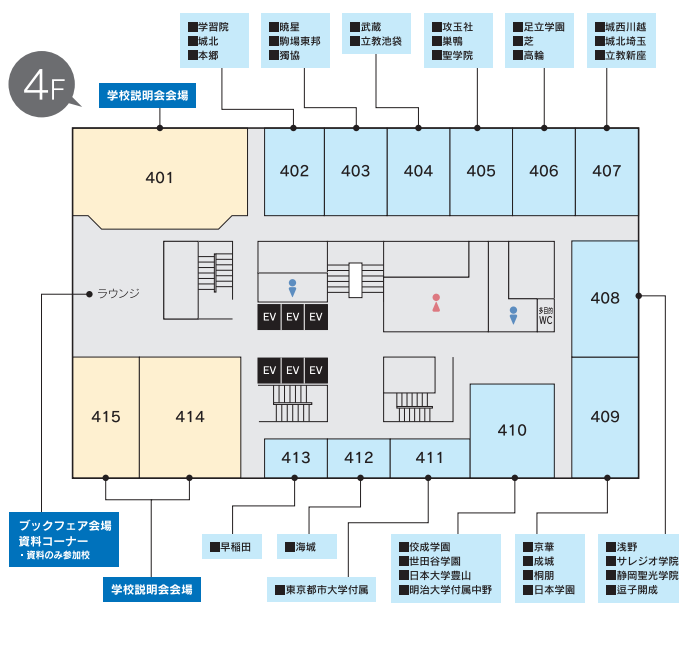

# 上智大学 四谷キャンパス 会場位置

資料は各校ブース前に設置しております。

男子校 女子校 共学・別学校

## 1号館 アピールカードは各階にあります。

## 2号館 アピールカードは1F入口にあります。

## 上智紀尾井坂ビル アピールカードは1F入口にあります。