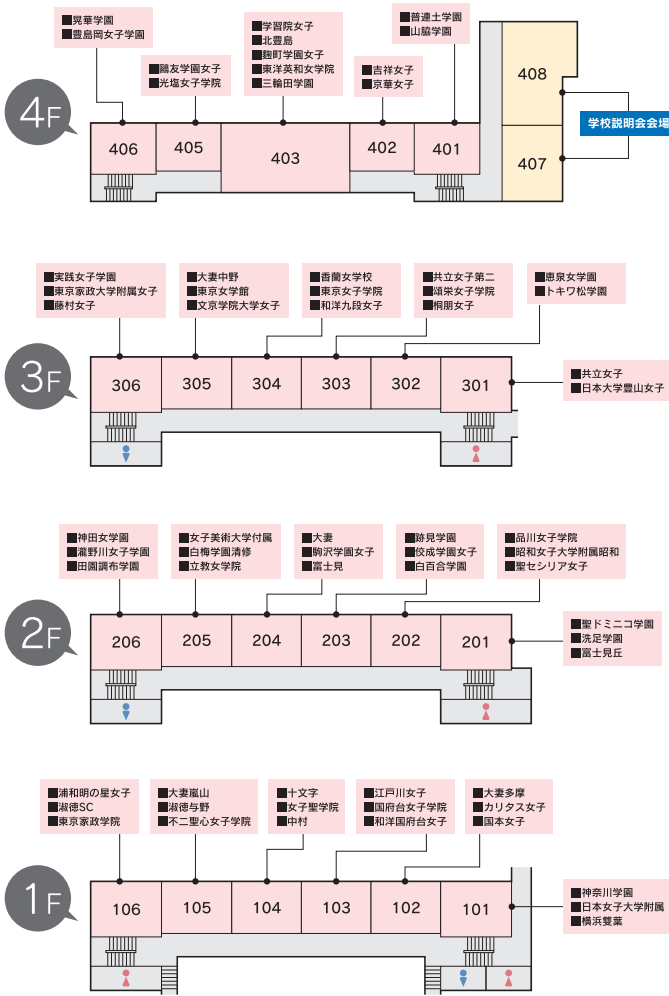

# 上智大学 四谷キャンパス 会場位置

資料は各校ブース前に設置しております。

男子校 女子校 共学・別学校

## 1号館 アピールカードは各階にあります。

## 2号館 アピールカードは1F入口にあります。

## 上智紀尾井坂ビル アピールカードは1F入口にあります。