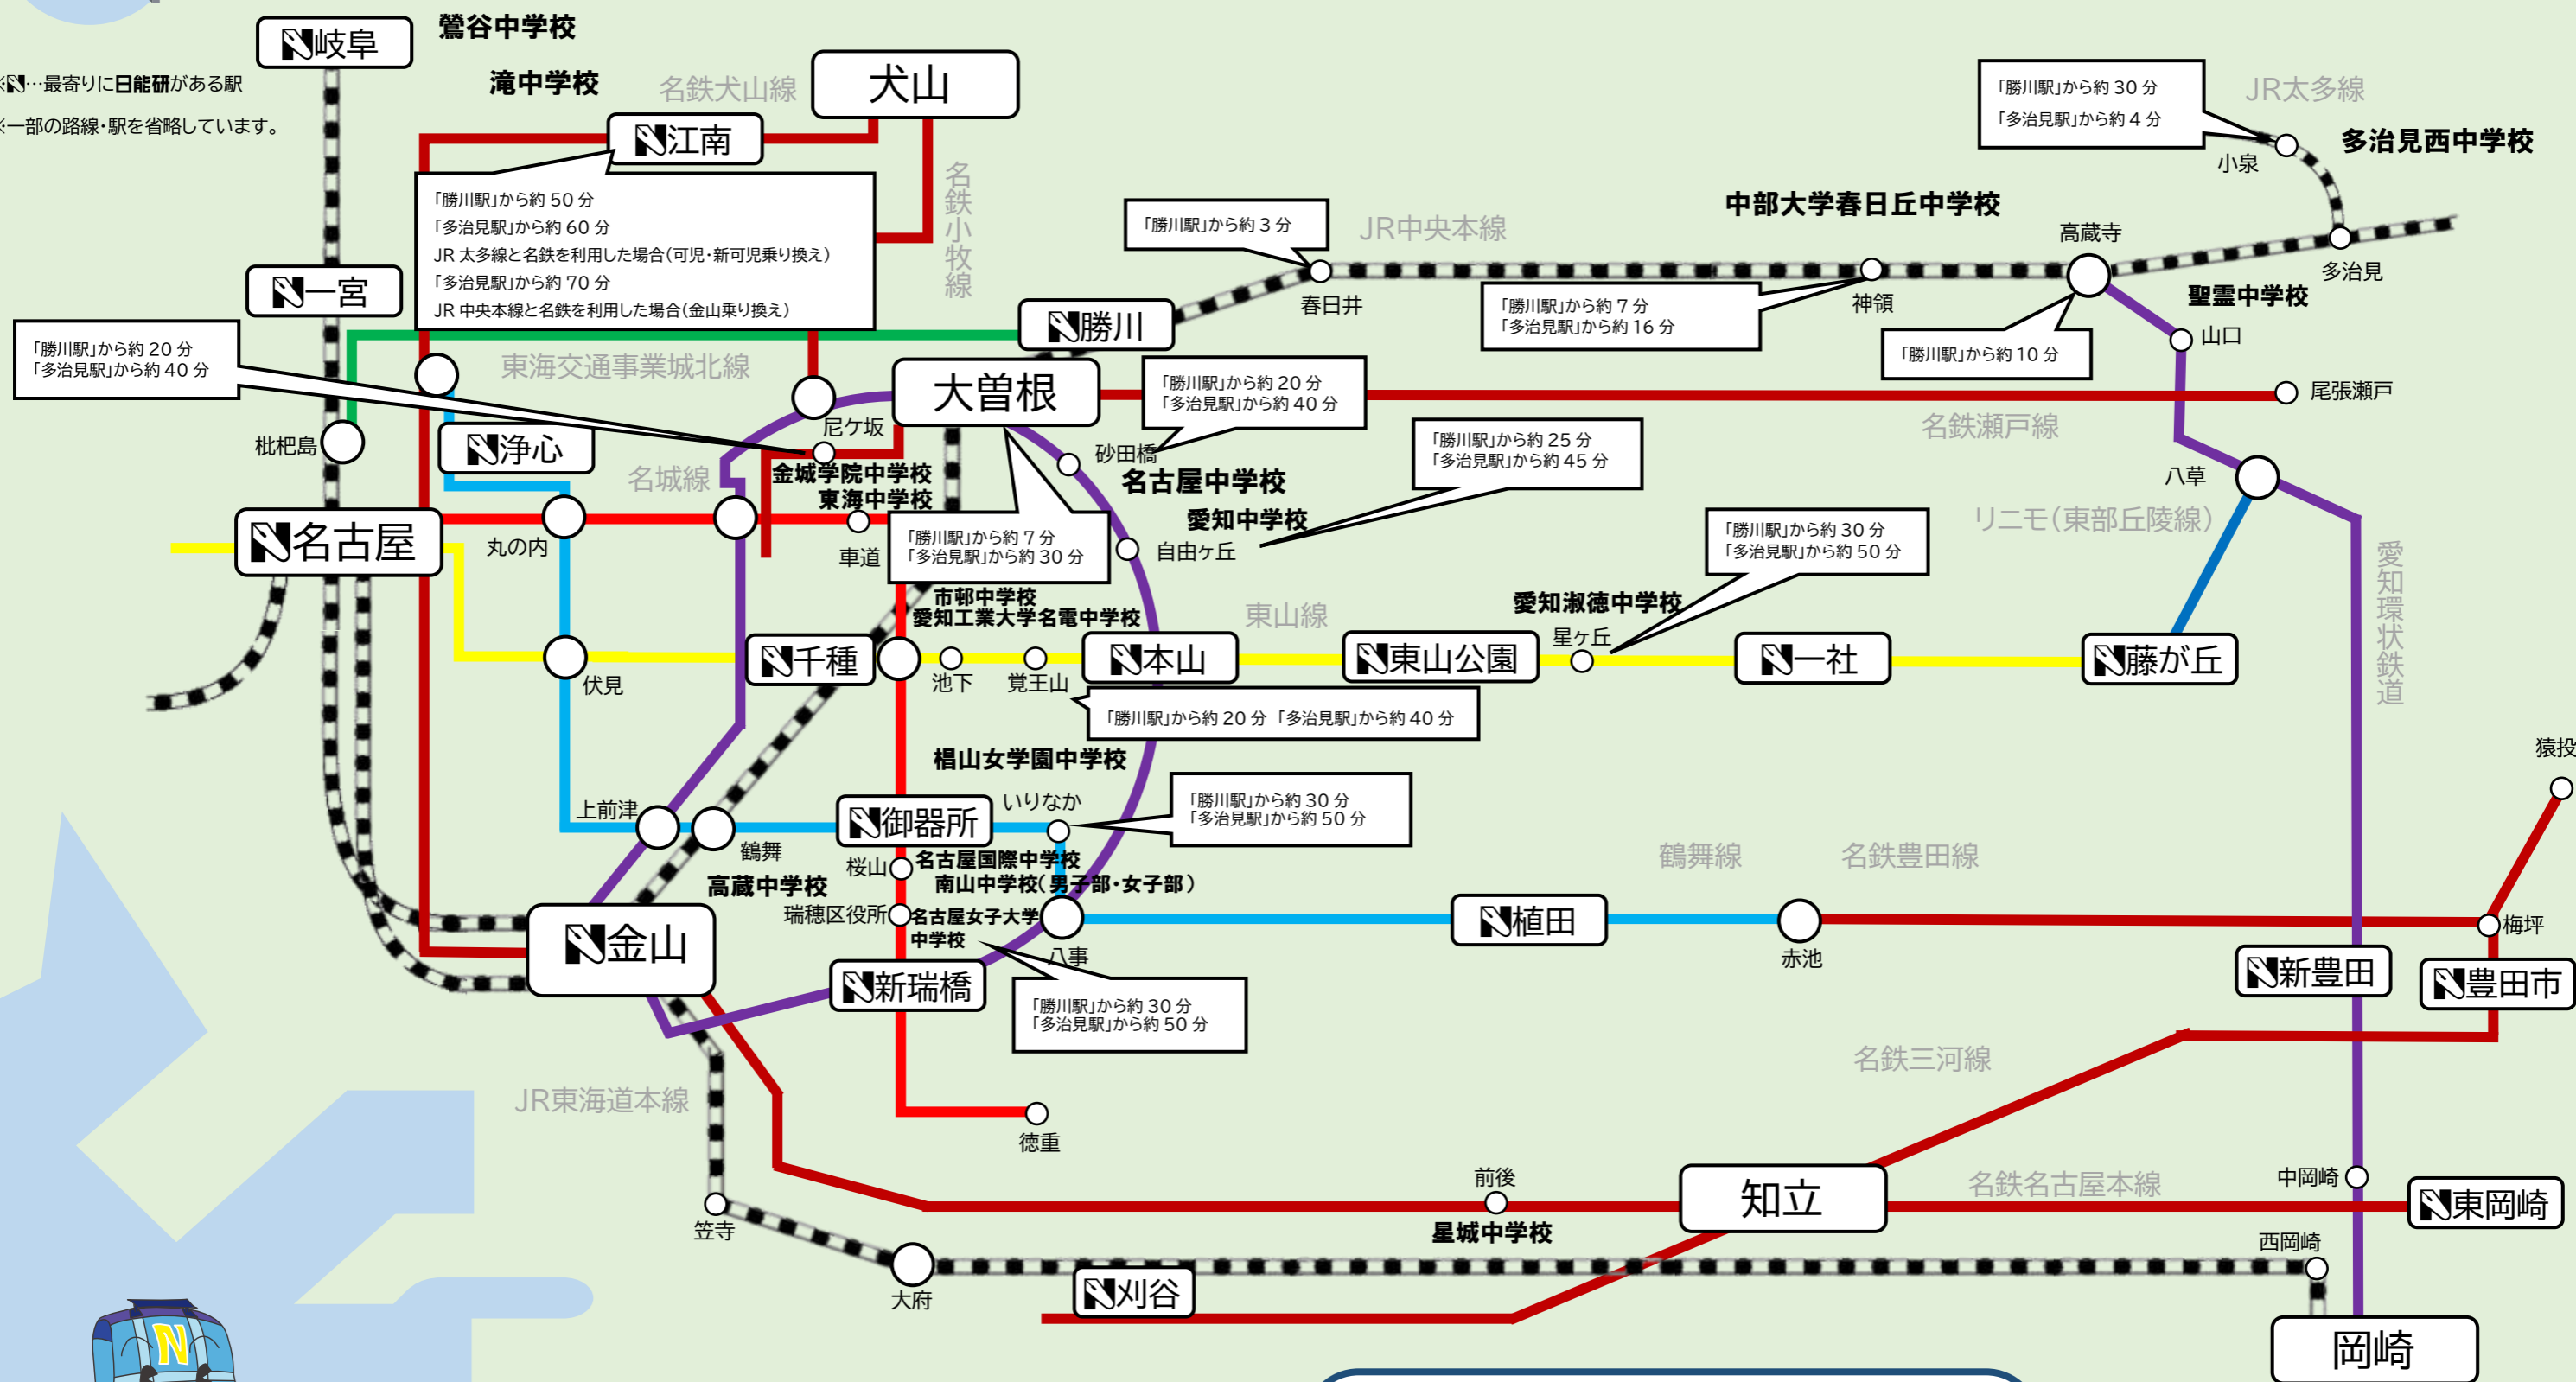

# 私立中学校通学MAP

# 春日井・東濃地区から私立中学校へ

※N…最寄りに日能研がある駅  
※一部の路線・駅を省略しています。

### 卒業生に聞いた!! Q.電車通学中、何してる?

- ・音楽を聴く
- ・単語帳を見る
- ・参考書を読む
- ・寝る

時間の使い方は色々だね!

## 滝中学校

- <名鉄犬山線>「江南」駅下車【名鉄バス・シャトルバスで約5分】