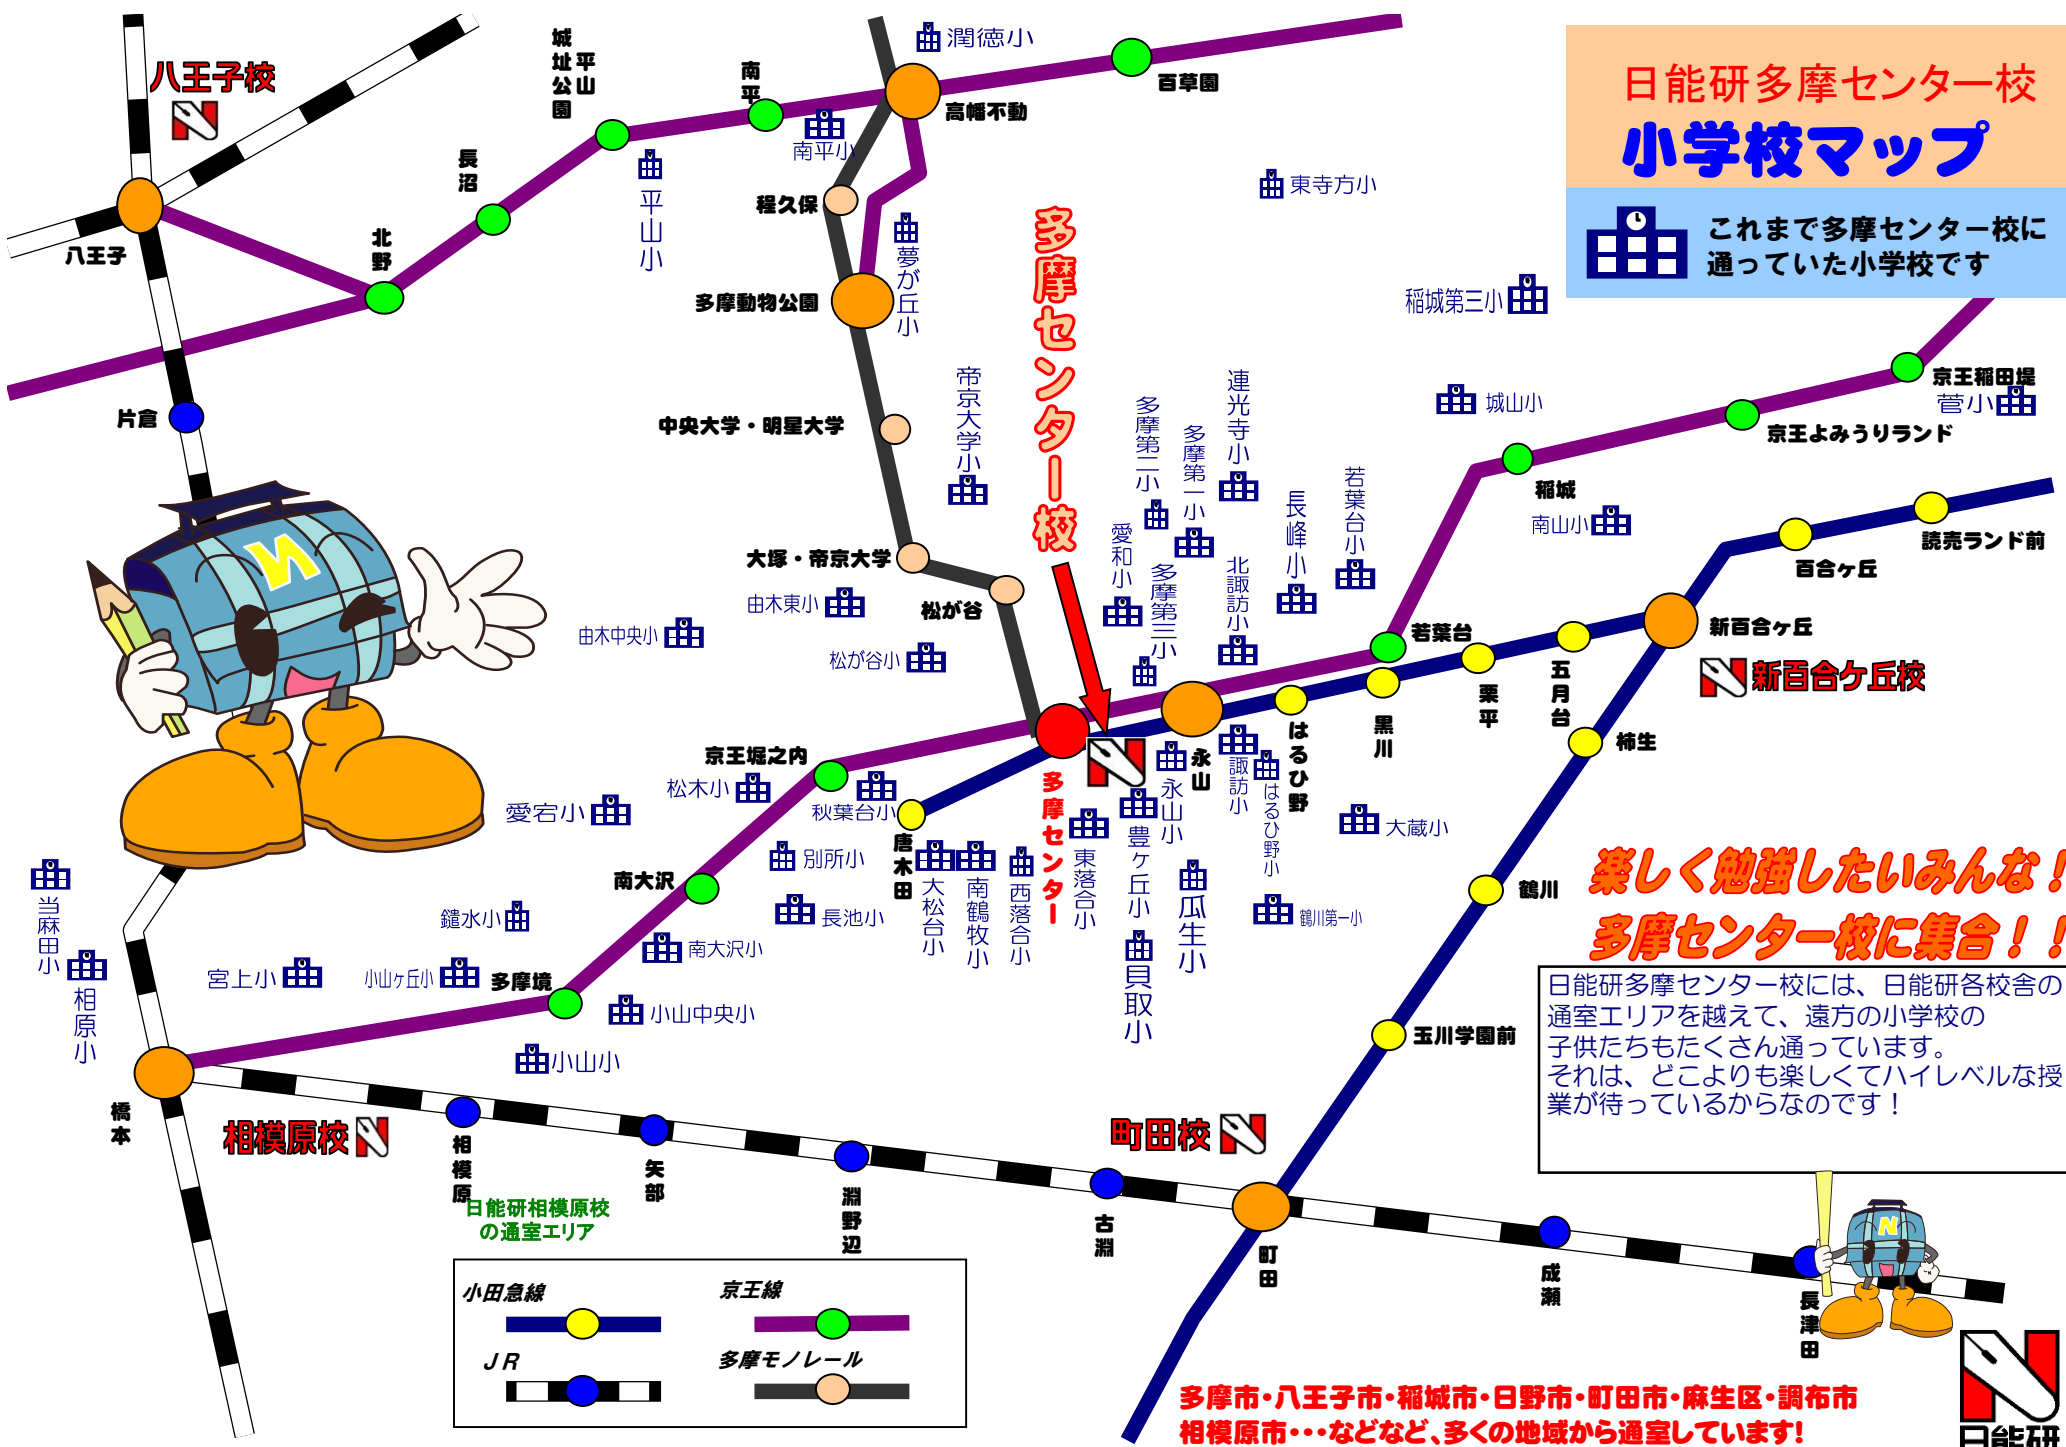

日能研多摩センター校 小学校マップ

 これまで多摩センター校に通っていた小学校です

**楽しく勉強したいみんな！
多摩センター校に集合！！**

日能研多摩センター校には、日能研各校舎の通室エリアを越えて、遠方の小学校の子供たちもたくさん通っています。それは、どこよりも楽しくてハイレベルな授業が待っているからです！

多摩市・八王子市・稲城市・日野市・町田市・麻生区・調布市
相模原市・・・などなど、多くの地域から通室しています！