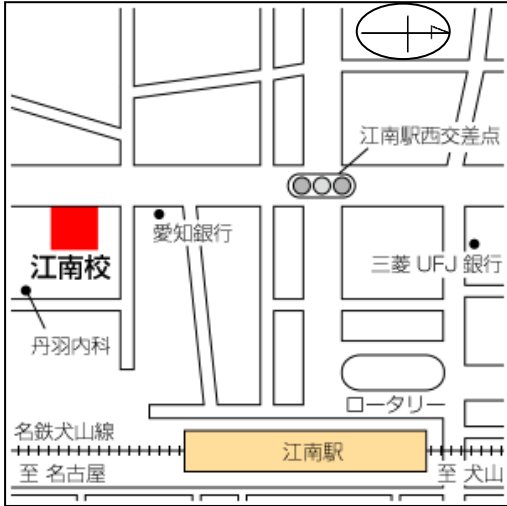

日能研江南校通室マップ

〈アクセスのご案内〉

◆住所

〒483-8213 愛知県江南市古知野町朝日 241-1

◆名鉄をご利用の場合

江南駅から徒歩 3 分

- ・名鉄犬山線江南駅の西口からロータリーに出て西へ直進します。
- ・江南駅西交差点の信号を左に曲がり直進すると左側に日能研江南校が見えます。

◆バスをご利用の場合

・名鉄バス（古知野線・江南団地線）江南駅前降りて西へ直進します。

- ・江南駅西交差点の信号を左に曲がり直進すると左側に日能研江南校が見えます。

◆お車をご利用の場合

※駐車場はございません。ご送迎以外の長時間の駐停車の場合は、近隣のコインパーキングをご利用願います。

通室状況 (2022年8月データ)

地域別通室状況

江南市 41% 犬山市 12%

一宮市・扶桑町 各 10%

各務原市・岩倉市 各 6%

小牧市・大口町 各 4%

他に、北名古屋市・可児市・美濃加茂市からもお通いいただいております。

通室方法

自家用車 77% 電車・バス 13%

自転車・徒歩 10%

駐輪場を併設しております。

お車や公共交通機関以外にも、自転車での通室も可能です。

日能研江南校に通室されている方の多くは江南市にお住まいの方ですが、犬山市や一宮市、各務原市や小牧市など、少し離れたところからもお越しいただいており、広範囲から幅広く通室していただいているのが日能研江南校の特徴です！