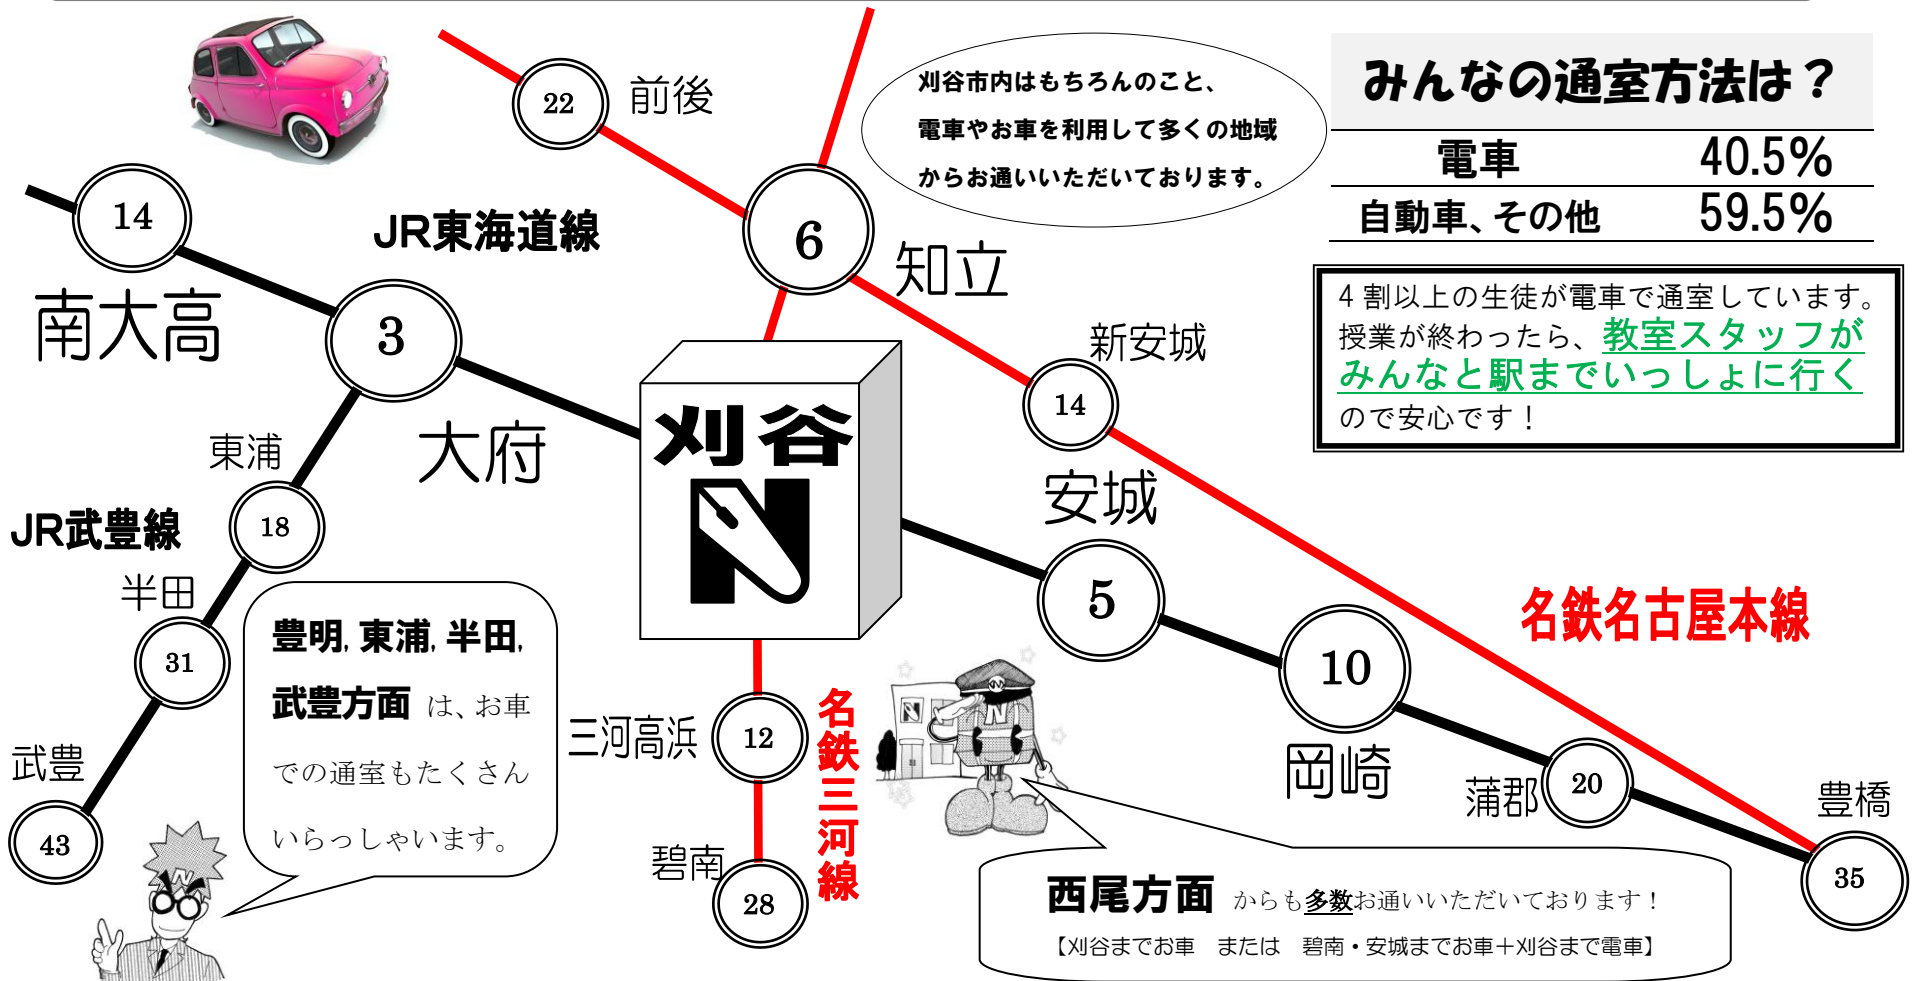

N日能研刈谷校 通室エリアマップ

※数字は各駅から刈谷駅までのおおよその乗車時間です。※紙面の都合上、主要な駅のみ掲載させていただいております。