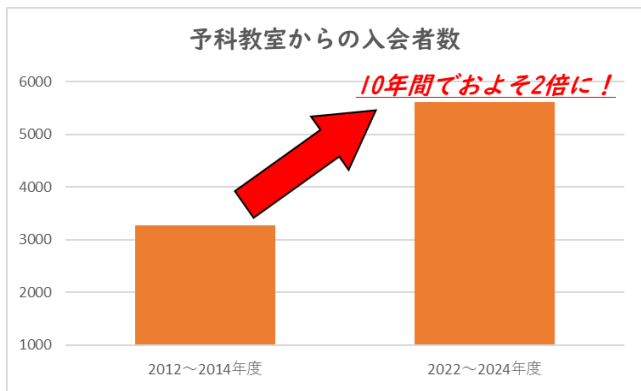

中学受験を始める時期って？

日能研の授業は、2025年2月開講！

何年生から始めればいい？

「何年生から日能研に入会しましたか？」

※2021～2023年度卒業生の入会時期を調査した結果です。

約半数が4年生から始めています！

日能研の受験プログラムは、**小学3年生の2月（本科教室）**からスタートし、中学受験に必要な合格力を3年間かけて育成します。

日能研卒業生の約50%が4年生で入会し、学習をスタートさせています。（最近是新3年生（2年生）からスタートされる方も非常に増えてきています。）

なかでも2月から入会するご家庭が最も多く約70%です。中学受験を決断していなくても、習い事のひとつとしてまずは始めてみる、というご家庭も少なくありません。

3年生からの塾通いは早い？

通室開始学年は早まっています！

日能研の授業は、**小学2年生の2月（予科教室）**からスタートします。2月～9月までに予科教室に入会を決めるご家庭は、この10年で2倍近くに増えています。

低学年からの入会は決して早くない時代になっています。日能研は、お子さまに合わせて最適な入会時期をご提案します。