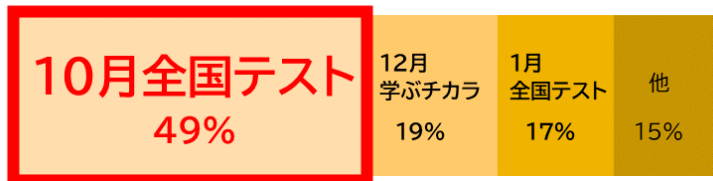

中学受験を始める時期って？

日能研の授業は、2025年2月開講！

何年生から始めればいい？

「何年生から日能研に入会しましたか？」

※2021～2023年度卒業生の入会時期を調査した結果です。

約半数が4年生から始めています！

日能研の受験プログラムは、**小学3年生の2月（本科教室）**からスタートし、中学受験に必要な合格力を3年間かけて育成します。

日能研卒業生の約50%が4年生で入会し、学習をスタートさせています。（最近是新3年生（2年生）からスタートされる方も非常に増えてきています。）

なかでも2月から入会するご家庭が最も多く約70%です。中学受験を決断していなくても、習い事のひとつとしてまずは始めてみる、というご家庭も少なくありません。

3年生からの塾通いは早い？

通室開始学年は早まっています！

日能研の授業は、**小学2年生の2月（予科教室）**からスタートします。2月～9月までに予科教室に入会を決めるご家庭は、この10年で2倍近くに増えています。

低学年からの入会は決して早くない時代になっています。日能研は、お子さまに合わせて最適な入会時期をご提案します。

※2012～2014年度および2022～2024年度(2～9月)予科教室入会者数の総計です。人数には科学者講座のみの受講も含まれます。

入会テストはいつ受ければいい？

「どのテストを受験しましたか？」

※2021～2023年度卒業生のうち、2月入会者のテスト受験履歴を調査した結果です。（複数受験含む）

新学年の生徒募集は10月全国テストから！

日能研の授業は2月に開講します。入会にはテスト結果による入会資格が必要です。2月度の予科・本科教室に**入会を決めたご家庭の約50%は10月の全国テストを受験しています。**10月の全国テストから募集が始まり、余席も埋まっています。2月から入会をご希望の方はお早めにご検討ください。