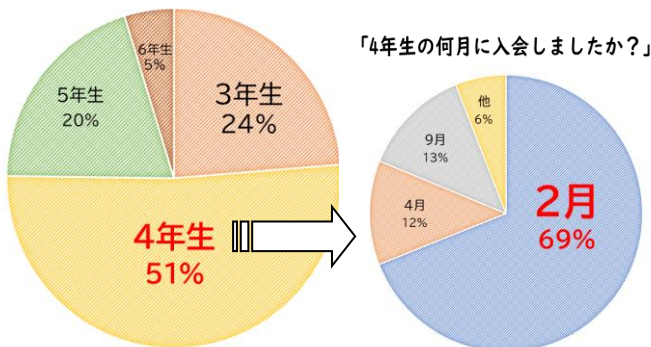

中学受験を始める時期って？

日能研の授業は、2025年2月開講！

何年生から始めればいい？

「何年生から日能研に入会しましたか？」

※2021～2023年度卒業生の入会時期を調査した結果です。

約半数が4年生から始めています！

日能研の受験プログラムは、**小学3年生の2月（本科教室）**からスタートし、中学受験に必要な合格力を3年間かけて育成します。

日能研卒業生の約50%が4年生で入会し、学習をスタートさせています。（最近是新3年生（2年生）からスタートされる方も非常に増えてきています。）

なかでも2月から入会するご家庭が最も多く約70%です。中学受験を決断していなくても、習い事のひとつとしてまずは始めてみる、というご家庭も少なくありません。

3年生からの塾通いは早い？

通室開始学年は早まっています！

日能研の授業は、**小学2年生の2月（予科教室）**からスタートします。2月～9月までに予科教室に入会を決めるご家庭は、この10年で2倍近くに増えています。

低学年からの入会は決して早くない時代になっています。日能研は、お子さまに合わせて最適な入会時期をご提案します。