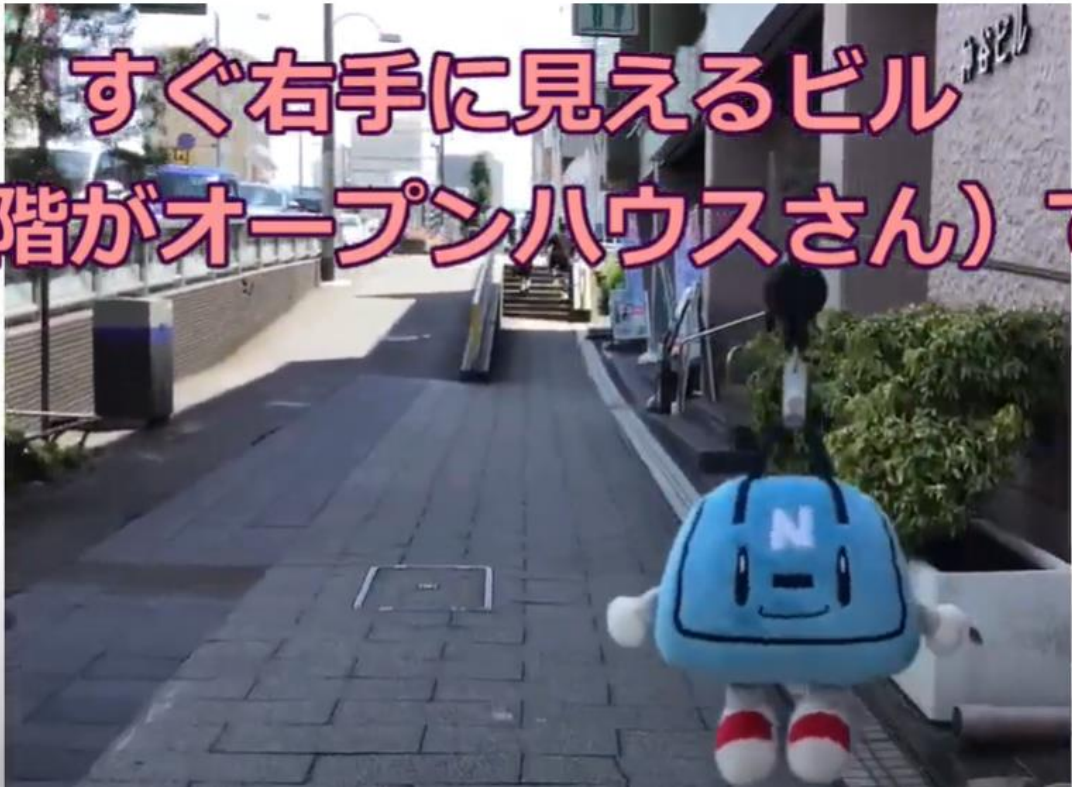

新瑞橋駅8番出口をめざします

8番出口から階段をのぼります

8番出口から階段をのぼります

あしもとに気を付けてね

出口から右に行きます

すぐ右手に見えるビル
(1階がオープンハウスさん) です

4階です