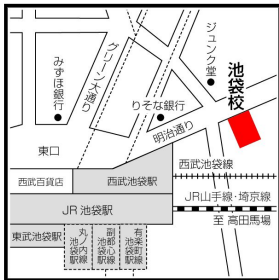

南浦和校
☎ 048 (883) 3811

■JR京浜東北線・武蔵野線「南浦和駅(東口)」徒歩1分

大宮校
☎ 048 (649) 6601

■JR線・東武アーバンパークライン(東武野田線)・埼玉新都市交通ニューシャトル「大宮駅(西口)」徒歩1分

2024年度 新4年生 本科教室 TMクラス

開講曜日・授業時間・科目

池袋校

☎03 (5953) 5556

豊島区南池袋1-16-20 めかりやビル3F (池袋駅東口より徒歩5分)

授業時間	月曜日	火曜日	水曜日	木曜日	金曜日
17:00~18:10	算数●	国語■		国語●	算数■
18:20~19:30	算数●	社会/理科■		社会/理科●	算数■

※池袋校は月・木コース(上記●印)と火・金コース(上記■印)のいずれかになります。

自由が丘校

☎03 (5731) 3368

目黒区自由が丘2-11-16 (自由が丘駅正面口より徒歩3分)