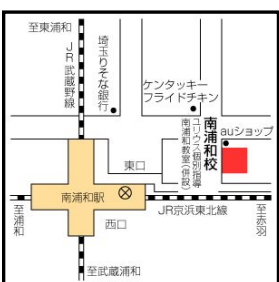

豊島区南池袋1-16-20 めかりやビル3F (池袋駅東口より徒歩5分)

授業時間	月曜日	火曜日	水曜日	木曜日	金曜日
17:00~18:10	算数●	国語■		国語●	算数■
18:20~19:30	算数●	社会/理科■		社会/理科●	算数■

※池袋校は月・木コース(上記●印)と火・金コース(上記■印)のいずれかになります。

自由が丘校

☎03 (5731) 3368

目黒区自由が丘2-11-16 (自由が丘駅正面口より徒歩3分)

授業時間	月曜日	火曜日	水曜日	木曜日	金曜日
17:00~18:10		国語			算数
18:20~19:30		社会/理科			算数

武蔵小杉校

☎044 (738) 3022

川崎市中原区小杉町3-441 4~6F (武蔵小杉駅南口より徒歩1分)

授業時間	月曜日	火曜日	水曜日	木曜日	金曜日
16:50~18:00		国語			算数
18:10~19:20		社会/理科			算数

たまプラーザ校

☎045 (901) 6666

横浜市青葉区美しが丘2-20-19 (たまプラーザ駅北口より徒歩3分)

授業時間	月曜日	火曜日	水曜日	木曜日	金曜日
17:00~18:10		国語			算数
18:20~19:30		社会/理科			算数

大宮校

☎048 (649) 6601

さいたま市大宮区桜木町1-4-1吉田ビル3・4F (大宮駅西口より徒歩1分)

授業時間	月曜日	火曜日	水曜日	木曜日	金曜日
17:10~18:20	社会/理科				算数
18:30~19:40	国語				算数

南浦和校

☎048 (883) 3811

さいたま市南区南浦和2-38-5 (南浦和駅東口より徒歩1分)

授業時間	月曜日	火曜日	水曜日	木曜日	金曜日
17:00~18:10		算数		国語	
18:20~19:30		算数		社会/理科	