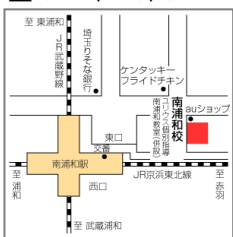

■東急東横線・大井町線
「自由が丘駅(正面口)」
徒歩3分

池袋校
☎ 03 (5953) 5556

■JR各線・東京メトロ各線・東武東上線「池袋駅(東口)」徒歩5分
■西武池袋線「池袋駅(西武南口)」徒歩2分

たまプラーザ校
☎ 045 (901) 6666

■東急田園都市線「たまプラーザ駅(北口)」徒歩3分

武蔵小杉校
☎ 044 (738) 3022

■JR横須賀線・南武線、東急東横線「武蔵小杉駅(南口)」徒歩1分

南浦和校
☎ 048 (883) 3811

■JR京浜東北線・武蔵野線「南浦和駅(東口)」徒歩1分

大宮校
☎ 048 (649) 6601

■JR線・東武アーバンパークライン(東武野田線)・埼玉新都市交通ニューシャトル「大宮駅(西口)」徒歩1分

2024年度 新4年生 本科教室 TMクラス

開講曜日・授業時間・科目

池袋校

☎03 (5953) 5556

豊島区南池袋1-16-20 めかりやビル3F (池袋駅東口より徒歩5分)

授業時間	月曜日	火曜日	水曜日	木曜日	金曜日
17:00~18:10	算数●	国語■		国語●	算数■
18:20~19:30	算数●	社会/理科■		社会/理科●	算数■

※池袋校は月・木コース(上記●印)と火・金コース(上記■印)のいずれかになります。

自由が丘校

☎03 (5731) 3368

目黒区自由が丘2-11-16 (自由が丘駅正面口より徒歩3分)