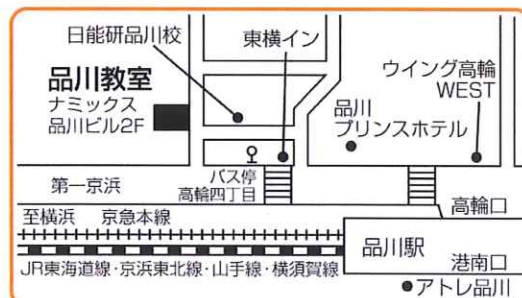

ユリウス品川教室 場所紹介

日能研から徒歩10秒!

TEL:03-6447-7715