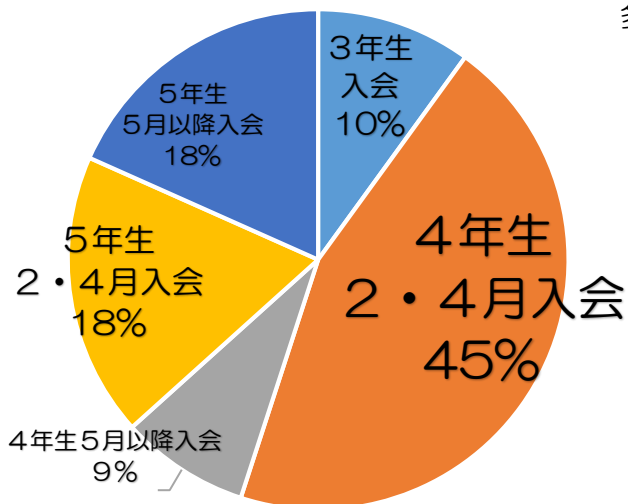

# 日能研金沢文庫校 通室生データ

## 日能研への入会時期 (6年生・新中1)

日能研金沢文庫校に通われているお子さまに、アンケート調査を行い、その結果をグラフにまとめました。習い事と両立しながら、3・4年生でご入会されている方が多いようです。