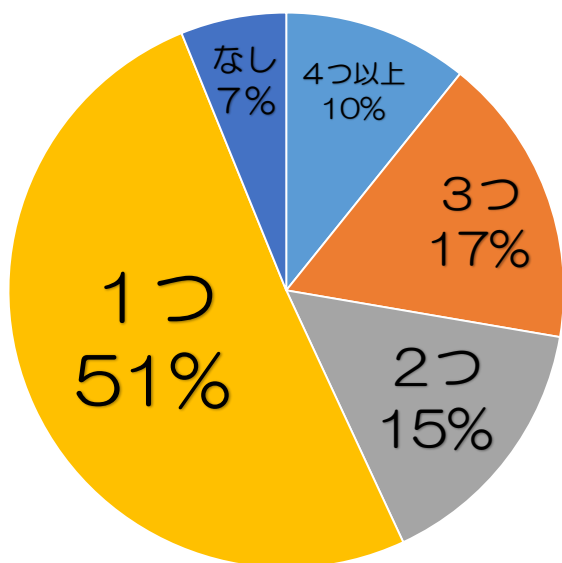

習い事の数 (5・6年生)