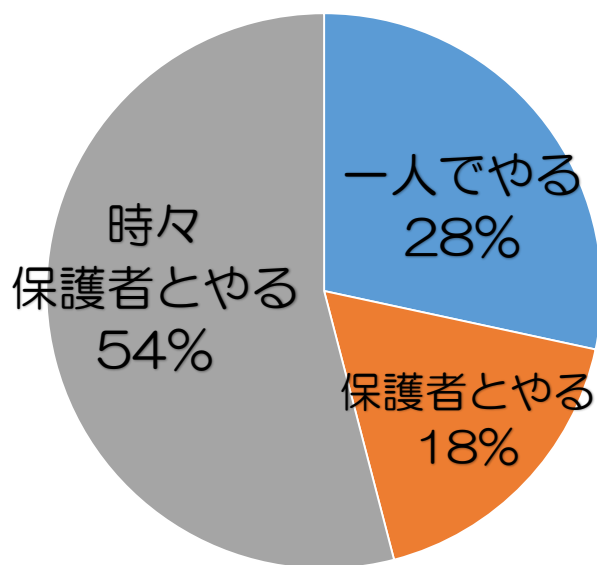

家での学習は…

日能研の教材はすべて日能研で作成したオリジナルテキストを使っています。家庭学習用教材「栄冠への道」は、参考書と問題集のパートが授業回ごとに分けられており、子どもが一人で家庭学習を行うことができるような工夫がされています。

また、「栄冠への道」の目次には授業実施週とテスト実施日が記載されており、どの授業回数の内容がテストで出題されるのかを子どもが確認できるので、いつまでに栄冠への道に取り組めばよいのかがわかります。