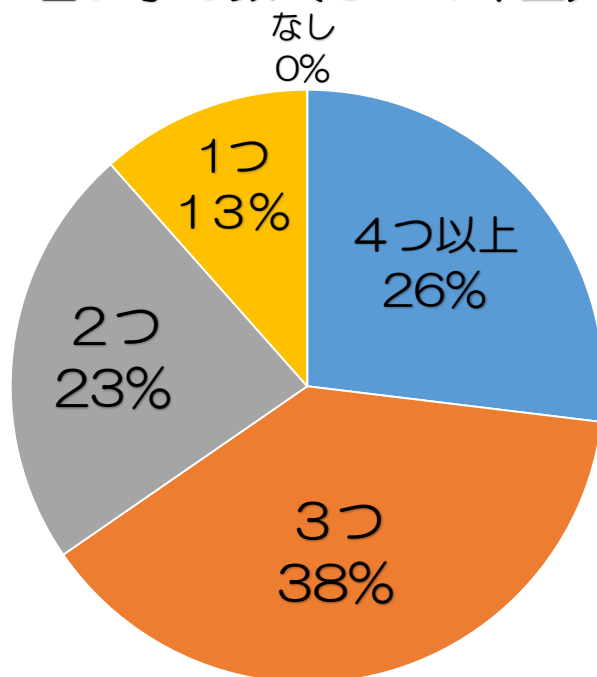

# 日能研金沢文庫校 通室生データ

## 日能研への入会時期 (6年生・新中1)

日能研金沢文庫校に通われているお子さまに、アンケート調査を行い、その結果をグラフにまとめました。習い事と両立しながら、3・4年生でご入会されている方が多いようです。

## 習い事の数 (3・4年生)