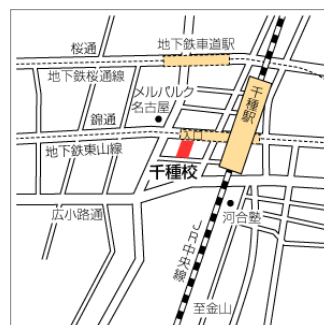

全国最難関中学の合格に向け難問に挑戦！

2017 春期講習 難関コース

2017 年度新4年生～新6年生「Zクラス」受講に向け、講習「難関コース」を開講します。

これまでの学習で身につけてきた知識や運用力のさらなる定着をはかるとともに、難関校の入試問題や日能研オリジナルの問題に取り組んでいきます。

新4年発展 Zクラス	日時	3/31(金)～4/4(火) 11:20～13:55
	内容	全5日間：【70分×1日2コマ×4日】+テスト1日 4科目：国語・算数・社会・理科

新5年発展 Zクラス	日時	3/26(日)～3/30(木) 8:40～13:55
	内容	全5日間：【70分×1日4コマ×4日】+テスト1日 4科目：国語・算数・社会・理科

新6年発展 Zクラス	日時	3/26(日)～4/4(火) 14:10～20:45
	内容	全9日間：【70分×1日5コマ×8日】+テスト1日 4科目：国語・算数・社会・理科

※新3年生PreZクラスは日能研東海の予科教室生で、受講資格を得ている方にご案内致します。

【一般生会費】 会費には、授業料・教材費・テスト代・消費税が含まれています。

4年発展 Zクラス	15,314 円
5年発展 Zクラス	27,388 円
6年発展 Zクラス	63,957 円

【実施教室】

千種校

【受講基準】

新3年：日能研全国テストの結果で認定致します。

新3・4・5・6年：Zクラス特別認定テストの結果で認定致します。

新3・4・5年 一般生対象

3/11(土) Zクラス特別認定テスト

将来の最難関校合格への可能性にチャレンジしてみませんか。

お申込は、日能研千種校(052-939-3281)までお電話ください。

参加
無料

<実施教室> 日能研千種校

<実施時間> 10:00～12:00

<テスト科目> 国語・算数