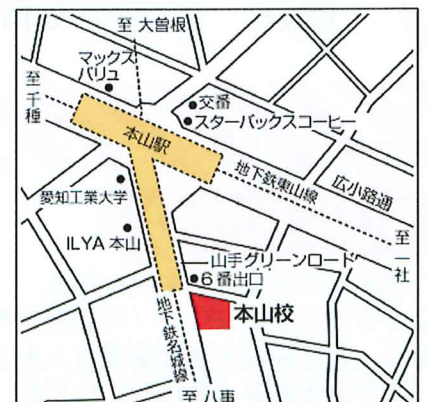

※男の子の保護者様、女の子の保護者様それぞれの会場にご案内します。

※3月11日(月)Niterra 市民会館ビレッジホールにて実施した入試問題研究会の講演内容の同一になります。

参加特典

最新の出題傾向が一目でわかる

『中学入試に関する詳しい資料』をプレゼント！

申込方法

お申込みは
右記二次元コード
を読み取りください。

定員**40**名