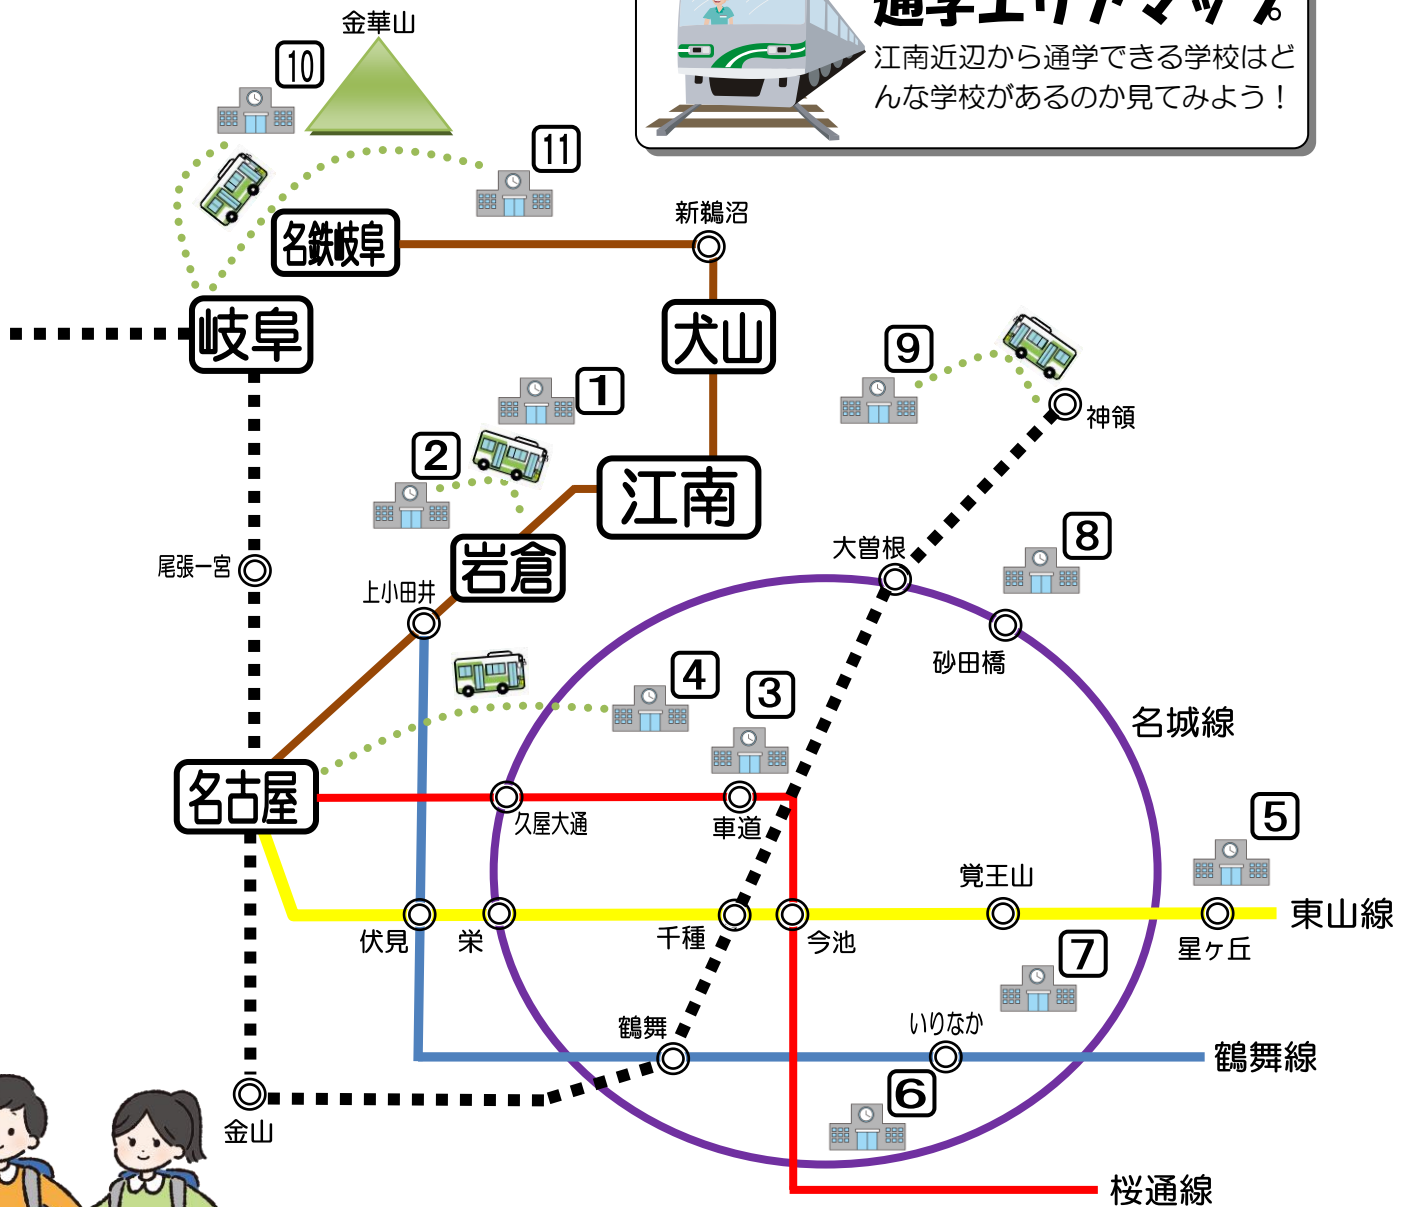

# 日能研江南校

## 通学エリアマップ

江南近辺から通学できる学校はどんな学校があるのか見てみよう！

### 主な中学校までの所要時間

- ①滝中学校 . . . . . 名鉄犬山線「江南」下車
- ②大成中学校 . . . . . 名鉄犬山線「岩倉」よりバスで約10分
- ③東海中学校 . . . . . 名古屋駅より地下鉄桜通線で約8分「車道」下車
- ④金城学院中学校 . . . . . 名古屋駅からバスで約20分「白壁」下車
- ⑤愛知淑徳中学校 . . . . . 名古屋駅より地下鉄東山線で約19分「星ヶ丘」下車
- ⑥南山中学校 (男子部・女子部) . . . . . 名古屋駅より地下鉄鶴舞線で約20分「いりなか」下車
- ⑦椋山女学園中学校 . . . . . 名古屋駅より地下鉄東山線で約14分「覚王山」下車
- ⑧名古屋中学校 . . . . . 名古屋駅より地下鉄名城線で約27分「砂田橋」下車
- ⑨中部大学春日丘中学校 . . . . . 名古屋駅より JR 中央本線で約25分「神領」下車、バスで約10分
- ⑩鶯谷中学校 . . . . . 岐阜駅よりバスで約10分「県総合庁舎前」「鶯谷高校前」下車
- ⑪岐阜東中学校 . . . . . 岐阜駅よりバスで約20分「富田学園前」下車、スクールバス有り