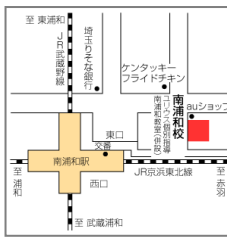

新3年生「TMクラス」入会説明会 実施日時・会場

日能研南浦和校
【時間】10:00～11:10

日能研大宮校
【時間】12:30～13:40

日能研三田校
【時間】12:30～13:40

日能研池袋校
【時間】10:00～11:30

入会説明会 申し込み方法

TMクラス開設4教室いずれかまで、

お電話もしくは窓口にてお申し込みください。

- ・入会説明会には、**どなたでもご参加いただけます。**TMクラスに関心をお持ちの方はぜひお越しください。
- ・ご都合に合わせて日程や会場をお選びください。

三田校

☎ 03-5765-7611

- 都営浅草線・三田線「三田駅(浅草線 A3 出口)」すぐ
- JR 山手線・京浜東北線「田町駅(西口)」徒歩 3分

池袋校

☎ 03 (5953) 5556

- JR各線・東京メトロ各線・東武東上線「池袋駅(東口)」徒歩 5分
- 西武池袋線「池袋駅(西武南口)」徒歩 2分

南浦和校

☎ 048 (883) 3811

- JR 京浜東北線・武蔵野線「南浦和駅(東口)」徒歩 1分

大宮校

☎ 048 (649) 6601

- JR 線・東武アーバンパークライン(東武野田線)・埼玉新都市交通ニューシャトル「大宮駅(西口)」徒歩 1分

2024年度 新3年生 予科教室 TMクラス 開講曜日・授業時間・科目

三田校 △03 (5765) 7611