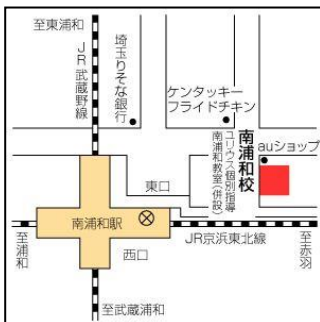

南浦和校

☎ 048 (883) 3811

- JR 京浜東北線・武蔵野線「南浦和駅(東口)」徒歩 1分

大宮校

☎ 048 (649) 6601

- JR 線・東武アーバンパークライン(東武野田線)・埼玉新都市交通ニューシャトル「大宮駅(西口)」徒歩 1分

2024年度 新3年生 予科教室 TMクラス 開講曜日・授業時間・科目

三田校 △03 (5765) 7611

東京都港区芝5-27-14 小川ビル4F (田町駅より徒歩3分)

授業時間	火曜日
17:00~18:10	算数
18:20~19:30	国語

池袋校 △03 (5953) 5556

豊島区南池袋1-16-20 めかりやビル3F (池袋駅東口より徒歩5分)

授業時間	月曜日
17:00~18:10	算数
18:20~19:30	国語

大宮校 △048 (649) 6601

埼玉県さいたま市大宮区桜木町1-4-1吉田ビル3・4F (大宮駅西口より徒歩1分)

授業時間	土曜日
14:00~15:10	国語
15:20~16:30	算数

南浦和校 △048 (883) 3811

さいたま市南区南浦和2-38-5 (南浦和駅東口より徒歩1分)

授業時間	金曜日
17:00~18:10	算数
18:20~19:30	国語