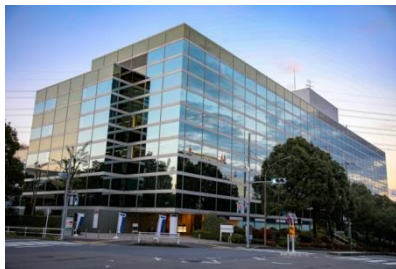

多摩センター校です。

小学生のみの中学受験塾。

小学生を対象とした私立中・都立一貫校
国立中への合格を応援する集団授業に
よる学習塾です！多摩センター校は
2023年で32年目を迎えております！

日能研・多摩センター校のココがポイント!!

駅から教室まで歩行者デッキで直結！

小田急線・京王線の多摩センター駅から徒歩5分、
多摩都市モジュール線多摩センター駅から徒歩10分、
駅直結のデッキは教室まで続いており、歩行者天国のためとても安全です。
無料の駐輪場もあります。

1科目1専任

中学受験に精通した
社会人授業担当者

通いやすい

3.4年生は1科目から
無理なく通えます

質問大歓迎

随時質問・相談受付中
自習室も開放

信頼の実績

1973年設立の老舗
全国に155教室展開