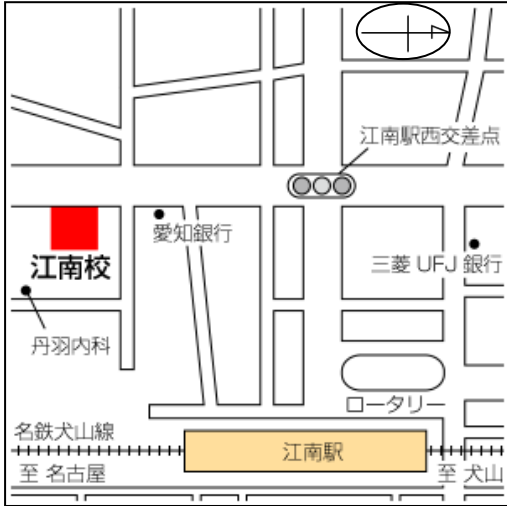

日能研江南校通室マップ

〈アクセスのご案内〉

◆住所

〒483-8213 愛知県江南市古知野町朝日 241-1

◆名鉄をご利用の場合

江南駅から徒歩 3 分

- ・名鉄犬山線江南駅の西口からロータリーに出て西へ直進します。
- ・江南駅西交差点の信号を左に曲がり直進すると左側に日能研江南校が見えます。

◆バスをご利用の場合

- ・名鉄バス（古知野線・江南団地線）江南駅前降りて西へ直進します。
- ・江南駅西交差点の信号を左に曲がり直進すると左側に日能研江南校が見えます。

◆お車をご利用の場合

※駐車場はございません。ご送迎以外の長時間の駐停車の場合は、近隣のコインパーキングをご利用願います。

通室状況 (2021年2月データ)

地域別通室状況

江南市 40% 犬山市・一宮市 各 13%
 各務原市・扶桑町 各 8%
 小牧市・大口町 各 7%

他に、北名古屋市・岩倉市・可児市・関市などからもお通いいただいております。

通室方法

自家用車 67% 電車・バス 20%
 自転車・徒歩 13%

駐輪場を併設しております。

お車や公共交通機関以外にも、自転車での通室も可能です。

日能研江南校に通室されている方の半数近くは江南市にお住まいの方ですが、犬山市や一宮市、各務原市や小牧市など、少し離れたところからもお越しいただいております、広範囲から幅広く通室していただいているのが日能研江南校の特徴です！