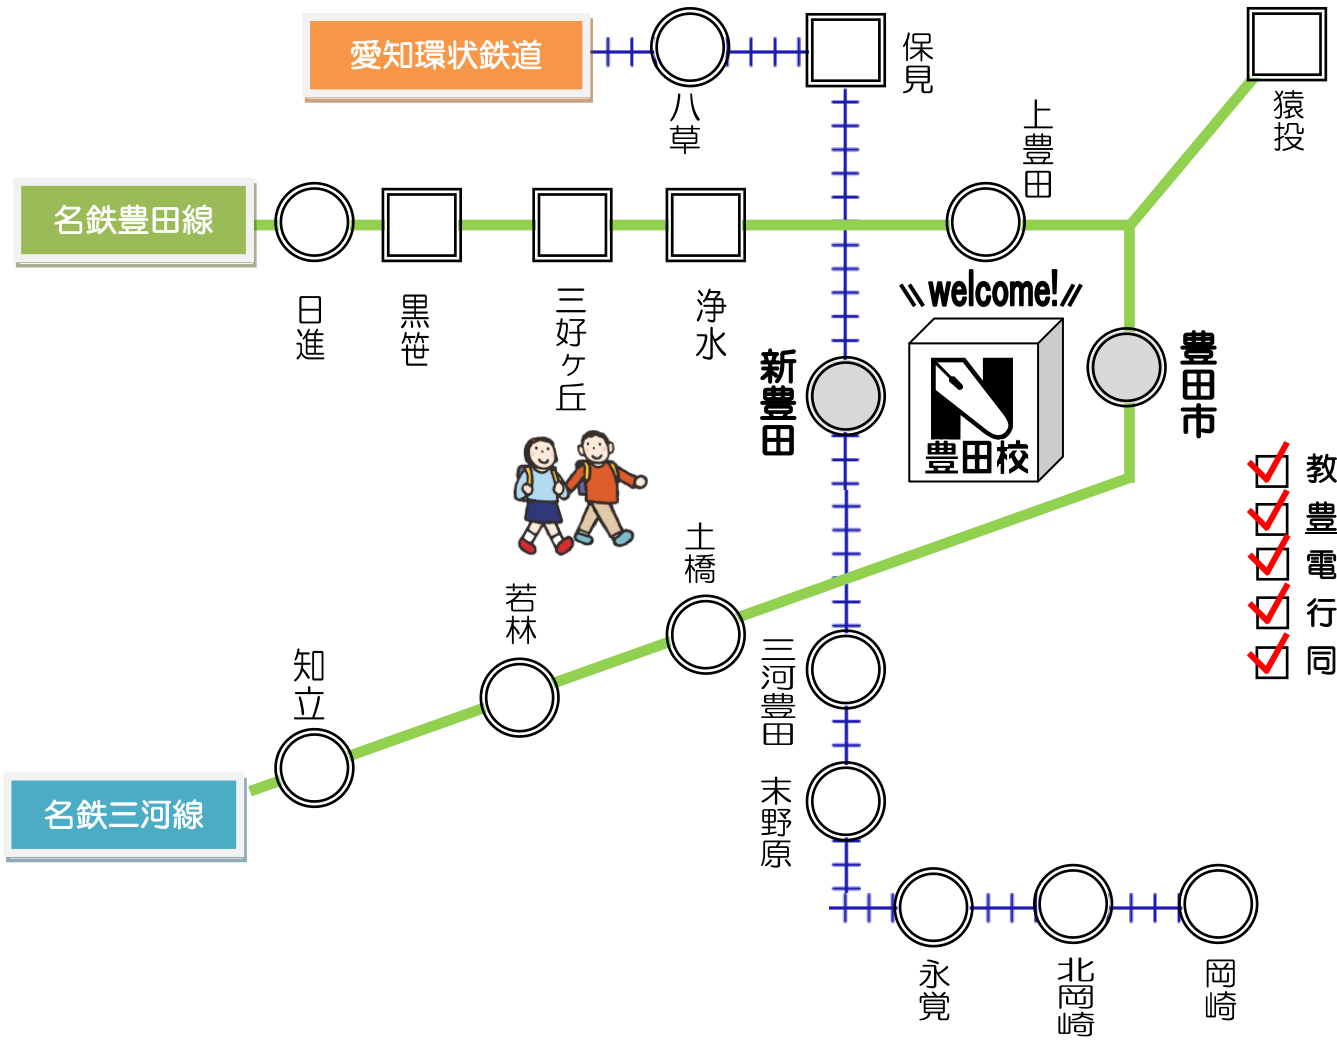

日能研豊田校 通室エリアマップ

豊田校へはいろいろなところから生徒が通ってきているよ！

みんなの通室方法は？	
自動車	65.1%
電車	28.0%
その他（バス・自転車・徒歩）	6.9%

※授業後、電車で帰宅される生徒につきましては、豊田校のスタッフが改札付近まで送っております。

- 教室最寄り駅から徒歩5分圏内の好立地！
- 豊田市・みよし市・日進市・岡崎市から通室可！
- 電車の乗車時間は平均20分！
- 行きは電車、帰りは自動車に通室という方も！
- 同じ方面の電車に乗る生徒も多いから安心！

赤と白の日能研の看板が目印

-応援します 輝く目を持つ子どもたち-

○ 現在通室している生徒の最寄り駅です。 □ 3人以上の生徒が利用している駅です。 ● 教室の最寄り駅

日能研豊田校