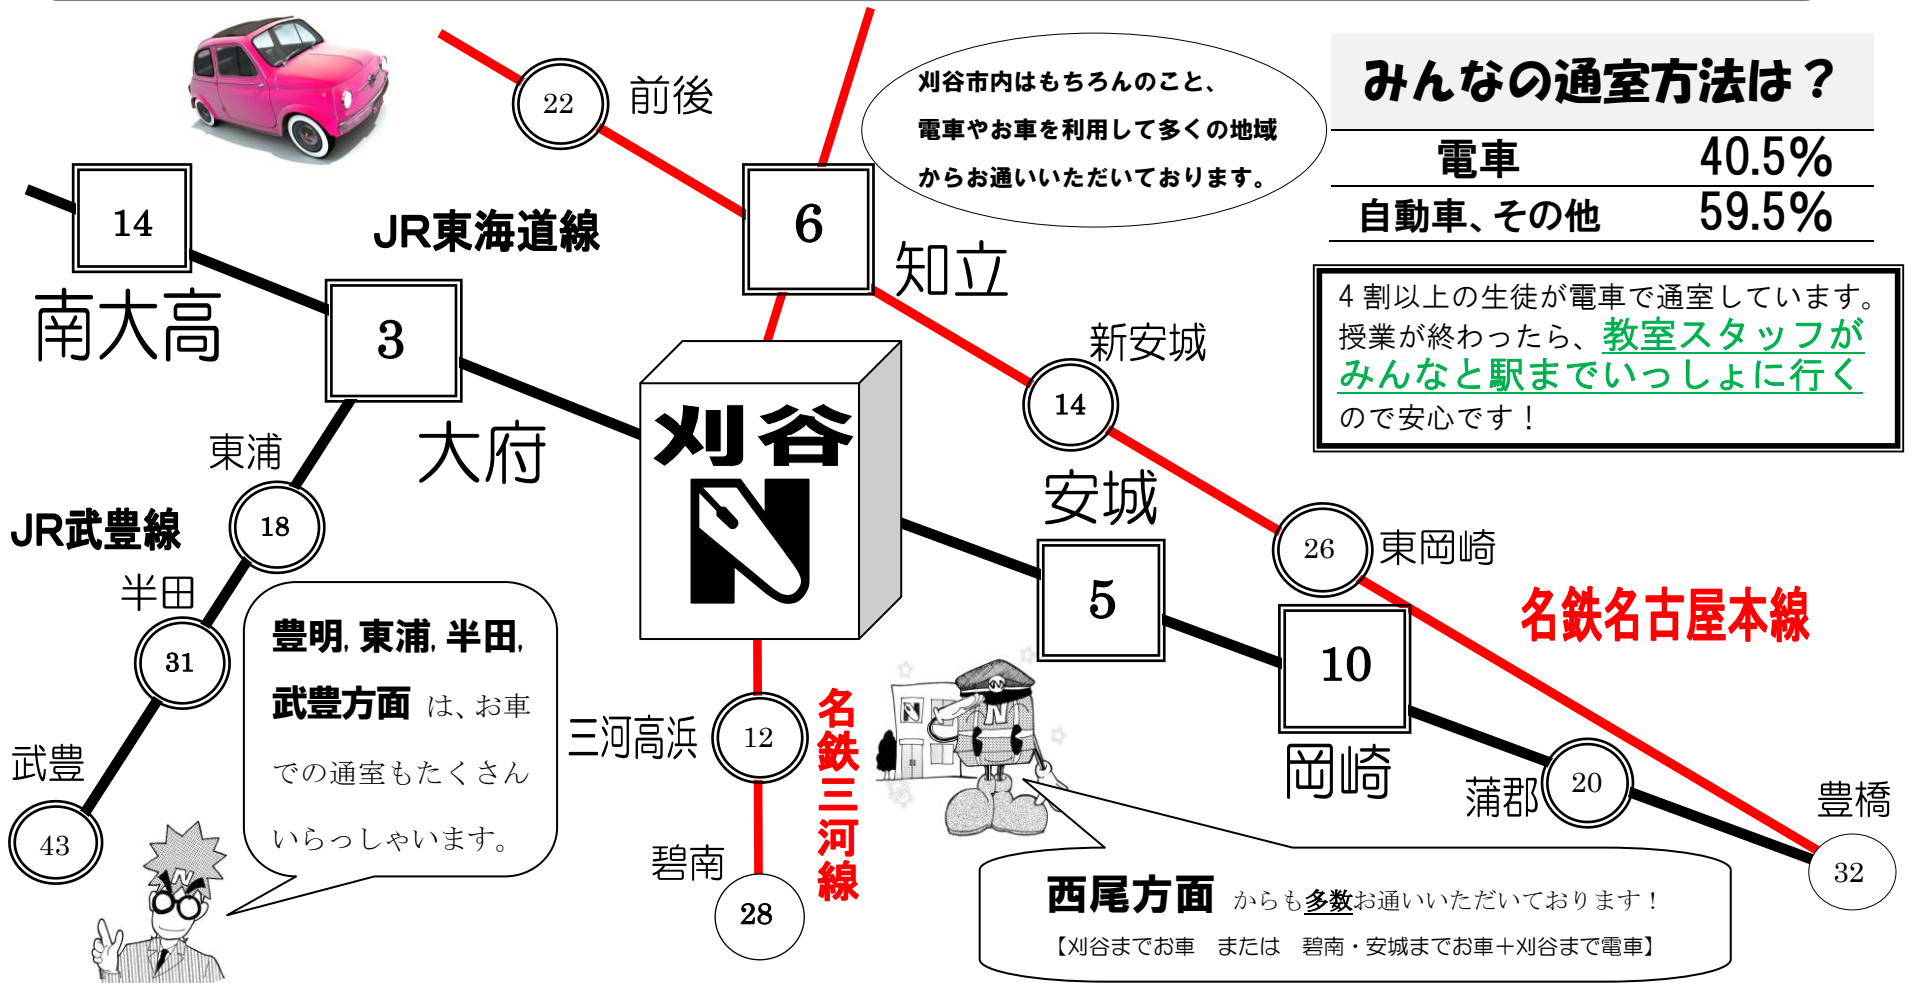

N日能研刈谷校 通室エリアマップ

10人以上の生徒の最寄り駅

5人以上の生徒の最寄り駅

2人以上の生徒の最寄り駅

※数字は各駅から刈谷駅までのおおよその乗車時間です。※紙面の都合上、主要な駅のみ掲載させていただいております。