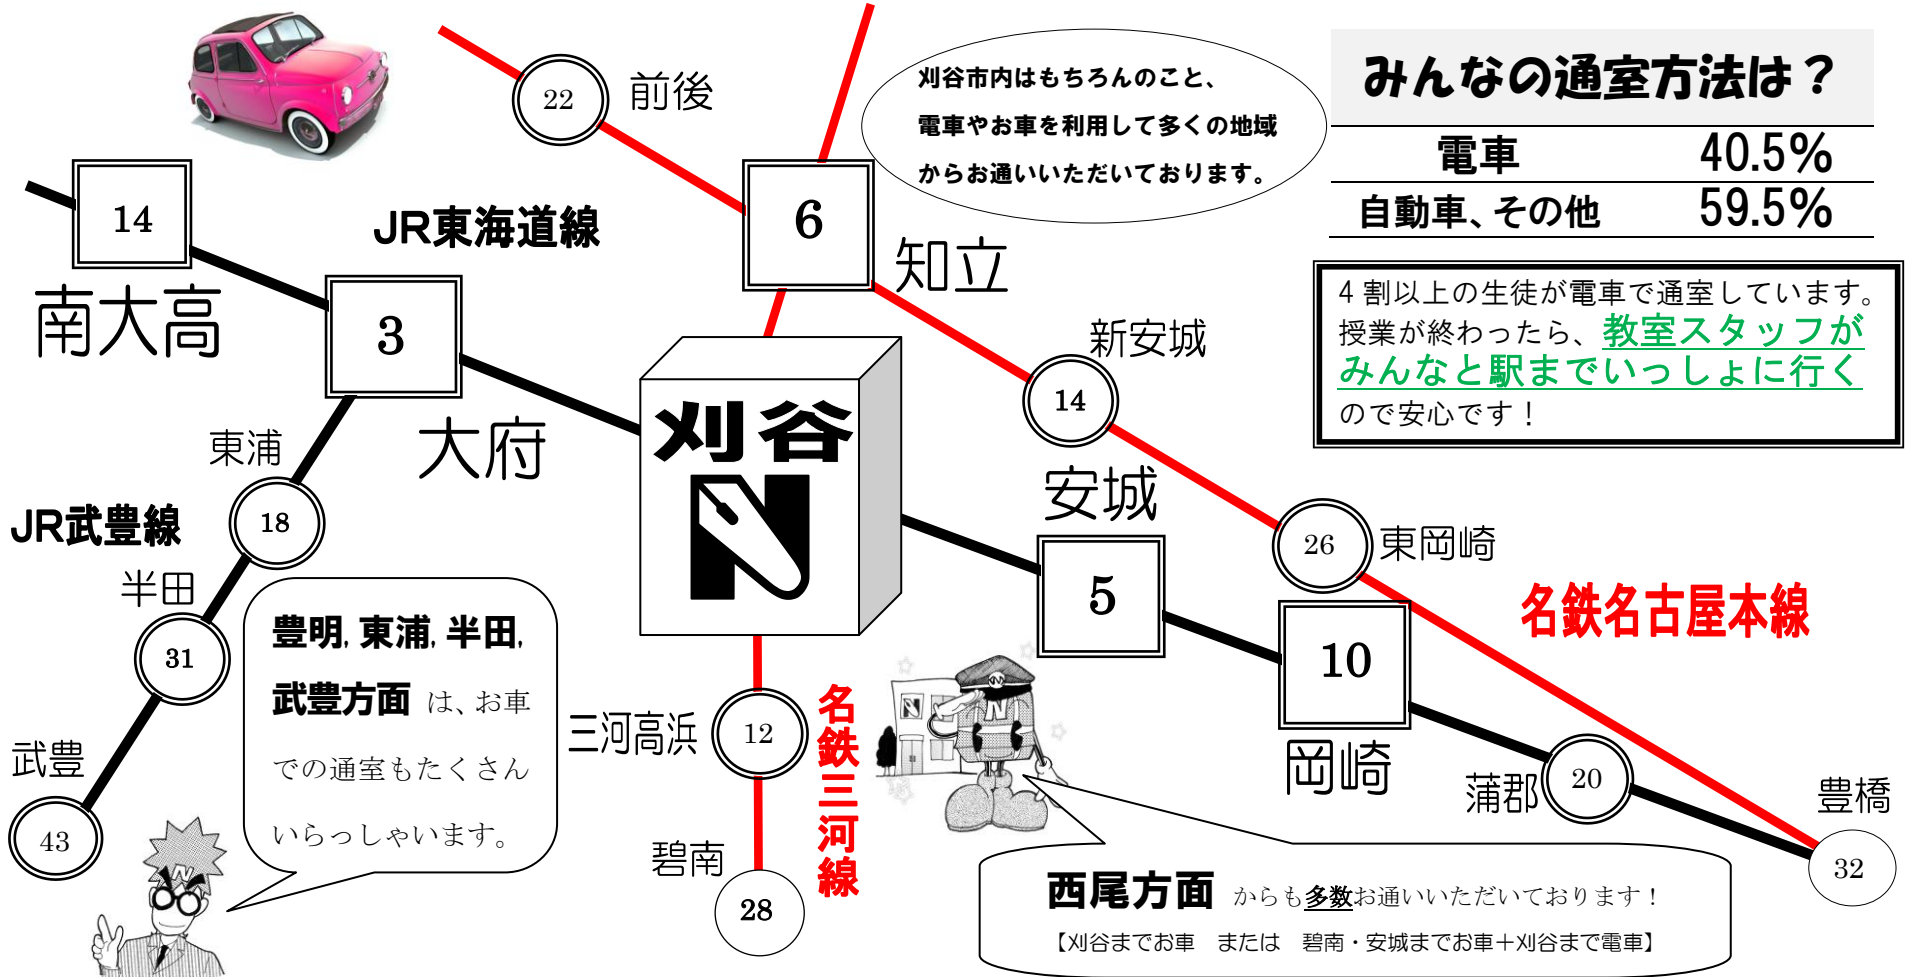

# N日能研刈谷校 通室エリアマップ

10人以上の生徒の最寄り駅

5人以上の生徒の最寄り駅

2人以上の生徒の最寄り駅

※数字は各駅から刈谷駅までのおおよその乗車時間です。※紙面の都合上、主要な駅のみ掲載させていただいております。